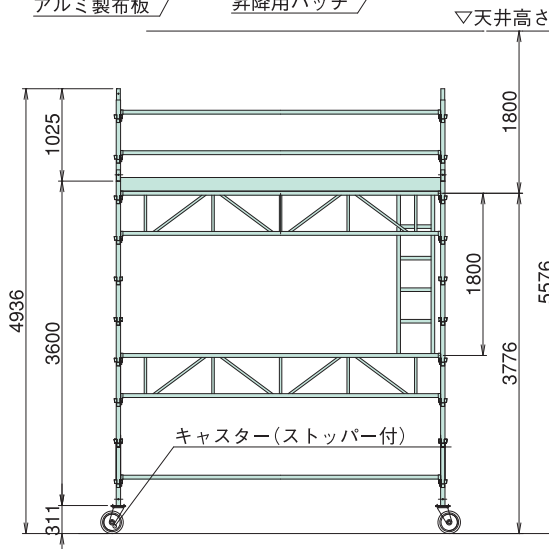

4×4ステージ

仕様

- 積載荷重 500kg(布板1枚当り200kgまで)
- 作業床高さ 1565~3815mm
- 最大自重 約650kg

特長

- くさび式により設置がスピーディー。
- 軽量、キャスター付で容易に移動。

注意

- 人や物を乗せての移動は禁止。
- 作業時はキャスターを必ずロックする。

対応床高さ(450mmピッチ)
 Max 3815mm
 3365mm
 2915mm
 2465mm
 2015mm
 1565mm