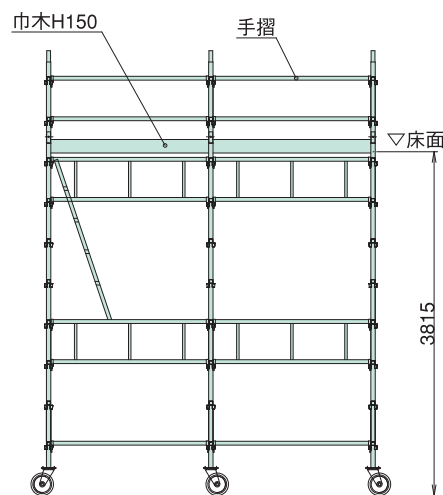

4×4ステージ

仕様

- 積載荷重 500kg(布板1枚当り200kgまで)
- 作業床高さ 1565~3815mm
- 最大自重 約650kg

特長

- くさび式により設置がスピーディー。
- 軽量、キャスター付で容易に移動。

注意

- 人や物を乗せての移動は禁止。
- 作業時はキャスターを必ずロックする。

対応床高さ(450mmピッチ)
 Max 3815mm
 3365mm
 2915mm
 2465mm
 2015mm
 1565mm