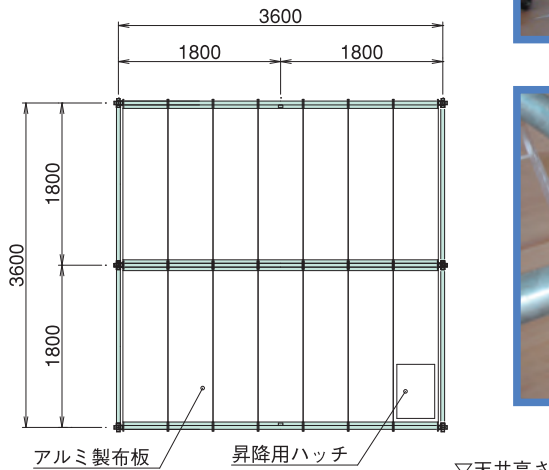

4×4ステージ

仕様

- 積載荷重 500kg(布板1枚当り200kgまで)
- 作業床高さ 1565~3815mm
- 最大自重 約650kg

特長

- くさび式により設置がスピーディー。
- 軽量、キャスター付で容易に移動。

注意

- 人や物を乗せての移動は禁止。
- 作業時はキャスターを必ずロックする。

対応床高さ(450mmピッチ)
 Max 3815mm
 3365mm
 2915mm
 2465mm
 2015mm
 1565mm